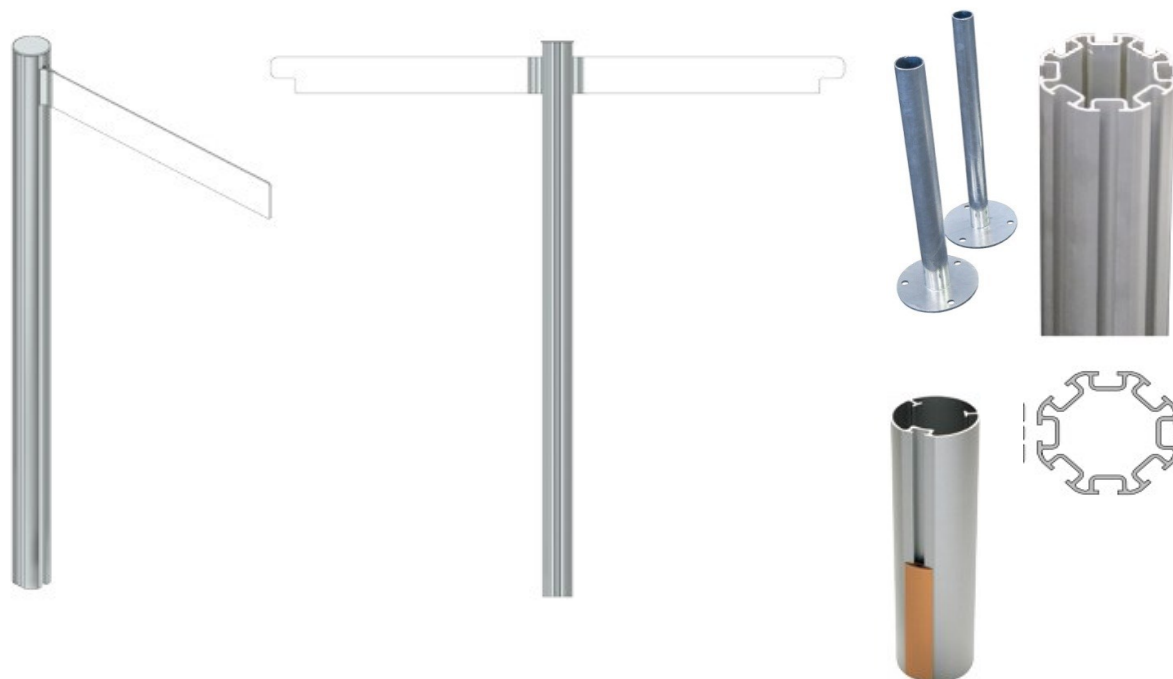

Handwijzer 80 mm ronde staanders met 1 tot 4 sleuven en 8 sleuven

Optie: opvulprofiel

Aluminium staander met een diameter van 80 mm met 4 sleuven en zwarte of grijze kunststof afdekkap
Standaard kleuren staanders en panelen: Wit (RAL9010), Aluminium grijs (RAL9006) en geanodiseerd alu.

Overige RAL-kleuren tegen meerprijs

Staaanders kunnen in elke afmeting geleverd worden. Standaard lengtes zijn: 2500, 3000 en 4000 mm
De aluminium panelen zijn 16 mm dik, 600 mm lang en standaard 100, 150, 200 en 300 mm hoog

Handwijzer 1 tot 4 sleuven met 1 en meerdere panelen in diverse afmetingen								
	100 mm paneel		150 mm paneel		200 mm paneel		300 mm paneel	
Hoog	prijs staander	prijs per paneel	prijs staander	prijs per paneel	prijs staander	prijs per paneel	prijs staander	prijs per paneel
2500 mm	aanvraag	aanvraag	aanvraag	aanvraag	aanvraag	aanvraag	aanvraag	aanvraag
3000 mm	aanvraag	aanvraag	aanvraag	aanvraag	aanvraag	aanvraag	aanvraag	aanvraag
4000 mm	aanvraag	aanvraag	aanvraag	aanvraag	aanvraag	aanvraag	aanvraag	aanvraag
Optie: opvulprofiel voor staander						Optie: voetplaat		

Aluminium staander met een diameter van 80 mm met 8 sleuven en zwarte of grijze kunststof afdekkap
Standaard kleuren staanders en panelen: Wit (RAL9010), Aluminium grijs (RAL9006) en geanodiseerd alu.