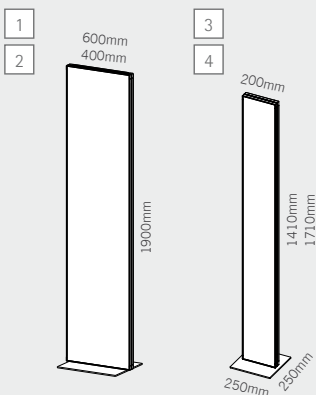

DE ipoint liefern wir ihnen mit zwei doppelseitigem alu-verbundpaneel: silber und weiss matt für digitaldruck. sie können so selbst entscheiden wie sie jeweils die vorder- und auch die rückwand ihres ipoint gestalten. nach der personalisierung verkleben sie den ipoint mit silikon oder anderem geeigneten klebstoff direkt am profilrahmen. optional lassen sich ablagen, display bars oder weitere ipoint flächen ergänzen. fragen sie uns, wir beraten sie gerne.

EN ipoint comes complete with two double side aluminium composite panels: satin silver and matt white for digital printing. thus you can freely design front and rear side of your ipoint. after customizing the panels can be simply fixed with silicone or other glue to the profile frame. optionally you can add trays, display bars or further ipoint modules. just ask us, it is our pleasure to provide you with more ideas and further information.

ipoint

1	IP1900400ARW	ipoint 1900x400 silver/white, 1pc	
2	IP1900600ARW	ipoint 1900x600 silver/white, 1pc	
3	IP1400200ARW	ipoint 1410x200 silver/white, 1pc	
4	IP1700200ARW	ipoint 1710x200 silver/white, 1pc	
5	IPTCON	ipoint connector, set 2pcs	