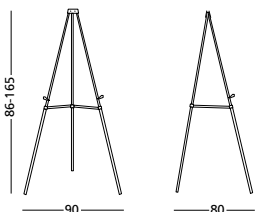

NL Bordezel Flexible

Aluminium inklapbare bordezel voorzien van verstelbare telescoopbuizen. Maximale afmetingen bord: 90x120 cm (hxb). Ook te gebruiken als tafelezel. Lichtgewicht en gemakkelijk te transporteren.

D Tafelgestell Flexible

Klappbares Alu-Tafelgestell mit verstellbaren Teleskoprohren. Höchstabmessungen Tafel: 90x120 cm (HxB). Auch als Tischgestell zu gebrauchen. Leicht und einfach zu transportieren.

GB Board easel Flexible

Aluminium folding board easel equipped with adjustable telescopic legs. Maximum board size: 90x120 cm (hxb). Can also be used as a table easel. Lightweight and easy to transport.