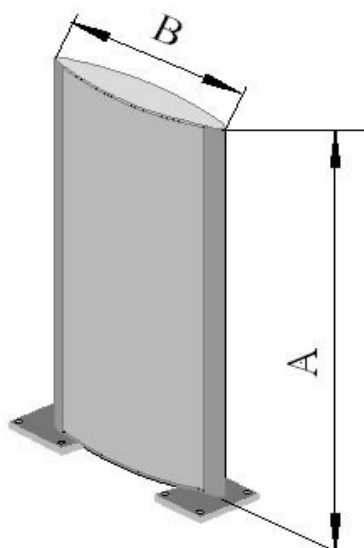

# Vision line® Reclamezuil Ellipso medium

1. Vlakke aluminium 2 mm dikke top en bodemkap met een 15 mm omgezette rand
  2. Plaat 1,5 mm aluminium (onverlicht) of wit acrylaat (verlicht)
  3. Aluminium koppelstuk
  4. Verstevigingsprofiel bij zuilen groter dan 2 m
- Met stalen buitenvoetplaat van 300x300 mm of een verlengd profiel

| Hoog    | Hoogte decoratie | Diepte in midden | Breed  | Breedte decoratie |
|---------|------------------|------------------|--------|-------------------|
| 1500 mm | 1470 mm          | 127 mm           | 602 mm | 470 mm            |
| 1800 mm | 1770 mm          | 127 mm           | 602 mm | 470 mm            |
| 2000 mm | 1970 mm          | 127 mm           | 602 mm | 470 mm            |
| 2500 mm | 2470 mm          | 127 mm           | 602 mm | 470 mm            |
| 3000 mm | 2970 mm          | 127 mm           | 602 mm | 470 mm            |

| Hoog    | Hoogte decoratie | Diepte in midden | Breed  | Breedte decoratie |
|---------|------------------|------------------|--------|-------------------|
| 1500 mm | 1470 mm          | 148 mm           | 699 mm | 570 mm            |
| 1800 mm | 1770 mm          | 148 mm           | 699 mm | 570 mm            |
| 2000 mm | 1970 mm          | 148 mm           | 699 mm | 570 mm            |
| 2500 mm | 2470 mm          | 148 mm           | 699 mm | 570 mm            |
| 3000 mm | 2970 mm          | 148 mm           | 699 mm | 570 mm            |

| Hoog    | Hoogte decoratie | Diepte in midden | Breed  | Breedte decoratie |
|---------|------------------|------------------|--------|-------------------|
| 1500 mm | 1470 mm          | 178 mm           | 846 mm | 720 mm            |
| 1800 mm | 1770 mm          | 178 mm           | 846 mm | 720 mm            |
| 2000 mm | 1970 mm          | 178 mm           | 846 mm | 720 mm            |
| 2500 mm | 2470 mm          | 178 mm           | 846 mm | 720 mm            |
| 3000 mm | 2970 mm          | 178 mm           | 846 mm | 720 mm            |