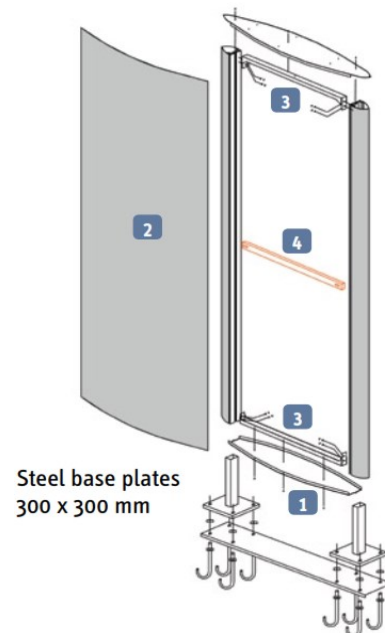

# Vision line® Reclamezuil Ellipso medium

1. Vlakke aluminium 2 mm dikke top en bodemkap met een 15 mm omgezette rand
  2. Plaat 1,5 mm aluminium (onverlicht) of wit acrylaat (verlicht)
  3. Aluminium koppelstuk
  4. Verstevigingsprofiel bij zuilen groter dan 2 m
- Met stalen buitenvoetplaat van 300x300 mm of een verlengd profiel

| Hoog    | Hoogte decoratie | Diepte in midden | Breed  | Breedte decoratie |
|---------|------------------|------------------|--------|-------------------|
| 1500 mm | 1470 mm          | 127 mm           | 602 mm | 470 mm            |
| 1800 mm | 1770 mm          | 127 mm           | 602 mm | 470 mm            |
| 2000 mm | 1970 mm          | 127 mm           | 602 mm | 470 mm            |
| 2500 mm | 2470 mm          | 127 mm           | 602 mm | 470 mm            |
| 3000 mm | 2970 mm          | 127 mm           | 602 mm | 470 mm            |

| Hoog    | Hoogte decoratie | Diepte in midden | Breed  | Breedte decoratie |
|---------|------------------|------------------|--------|-------------------|
| 1500 mm | 1470 mm          | 178 mm           | 846 mm | 720 mm            |
| 1800 mm | 1770 mm          | 178 mm           | 846 mm | 720 mm            |
| 2000 mm | 1970 mm          | 178 mm           | 846 mm | 720 mm            |
| 2500 mm | 2470 mm          | 178 mm           | 846 mm | 720 mm            |
| 3000 mm | 2970 mm          | 178 mm           | 846 mm | 720 mm            |

| Hoog    | Hoogte decoratie | Diepte in midden | Breed   | Breedte decoratie |
|---------|------------------|------------------|---------|-------------------|
| 1500 mm | 1470 mm          | 240 mm           | 1090 mm | 970 mm            |
| 1800 mm | 1770 mm          | 240 mm           | 1090 mm | 970 mm            |
| 2000 mm | 1970 mm          | 240 mm           | 1090 mm | 970 mm            |
| 2500 mm | 2470 mm          | 240 mm           | 1090 mm | 970 mm            |
| 3000 mm | 2970 mm          | 240 mm           | 1090 mm | 970 mm            |