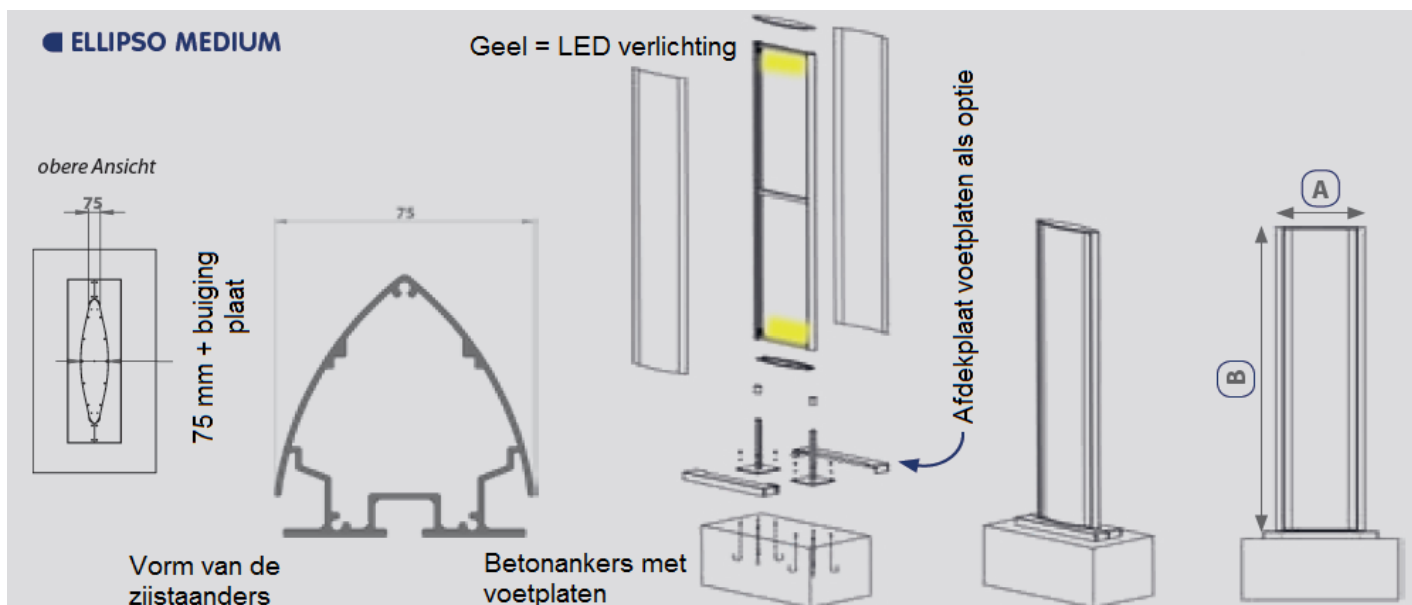

# Vision line® Reclamezuil Ellipso medium

1. Vlakke aluminium 2 mm dikke top en bodemkap met een 15 mm omgezette rand
  2. Plaat 1,5 mm aluminium (onverlicht) of wit acrylaat (verlicht)
  3. Aluminium koppelstuk
  4. Verstevigingsprofiel bij zuilen groter dan 2 m
- Met stalen buitenvoetplaat van 300x300 mm of een verlengd profiel