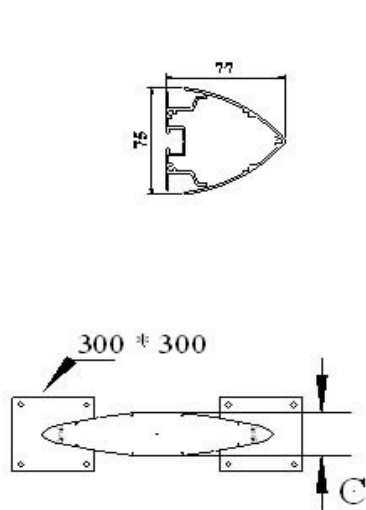

# Vision line® Reclamezuil Ellipso medium

1. Vlakke aluminium 2 mm dikke top en bodemkap met een 15 mm omgezette rand
  2. Plaat 1,5 mm aluminium (onverlicht) of wit acrylaat (verlicht)
  3. Aluminium koppelstuk
  4. Verstevigingsprofiel bij zuilen groter dan 2 m
- Met stalen buitenvoetplaat van 300x300 mm of een verlengd profiel

| Hoog    | Hoogte decoratie | Diepte in midden | Breed  | Breedte decoratie |
|---------|------------------|------------------|--------|-------------------|
| 1500 mm | 1470 mm          | 127 mm           | 602 mm | 470 mm            |
| 1800 mm | 1770 mm          | 127 mm           | 602 mm | 470 mm            |
| 2000 mm | 1970 mm          | 127 mm           | 602 mm | 470 mm            |
| 2500 mm | 2470 mm          | 127 mm           | 602 mm | 470 mm            |
| 3000 mm | 2970 mm          | 127 mm           | 602 mm | 470 mm            |

| Hoog    | Hoogte decoratie | Diepte in midden | Breed  | Breedte decoratie |
|---------|------------------|------------------|--------|-------------------|
| 1500 mm | 1470 mm          | 148 mm           | 699 mm | 570 mm            |
| 1800 mm | 1770 mm          | 148 mm           | 699 mm | 570 mm            |
| 2000 mm | 1970 mm          | 148 mm           | 699 mm | 570 mm            |
| 2500 mm | 2470 mm          | 148 mm           | 699 mm | 570 mm            |
| 3000 mm | 2970 mm          | 148 mm           | 699 mm | 570 mm            |

| Hoog    | Hoogte decoratie | Diepte in midden | Breed  | Breedte decoratie |
|---------|------------------|------------------|--------|-------------------|
| 1500 mm | 1470 mm          | 178 mm           | 846 mm | 720 mm            |
| 1800 mm | 1770 mm          | 178 mm           | 846 mm | 720 mm            |
| 2000 mm | 1970 mm          | 178 mm           | 846 mm | 720 mm            |
| 2500 mm | 2470 mm          | 178 mm           | 846 mm | 720 mm            |
| 3000 mm | 2970 mm          | 178 mm           | 846 mm | 720 mm            |